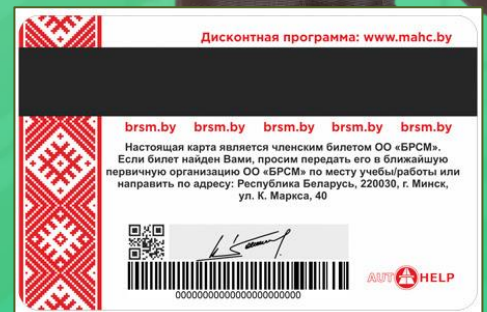

МОЛОДЁЖНЫЙ БИЛЕТ – ТВОЯ СОЦИАЛЬНАЯ ПОДДЕРЖКА! | БРСМ

Если ты уже стал членом большой и дружной команды Белорусского республиканского союза молодёжи, которая объединяет в своих рядах тысячи небезразличных людей, тех, кто не собирается сидеть, сложа руки, а сам готов приложить свои силы, использовать свои способности для того, чтобы сделать интереснее, ярче, осмысленнее свою жизнь и жизнь своих сверстников?!

Что дает тебе программа?

Она позволяет тебе воспользоваться системой лояльности торговых и сервисных компаний, входящих в партнерскую сеть **Autohelp**, а также принять участие в эксклюзивных акциях как в г.Минске и областных центрах, так и в небольших населенных пунктах по всей Беларуси.